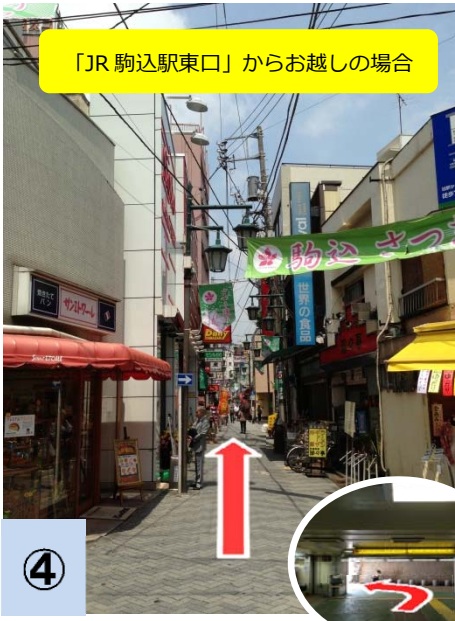

「東京メトロ南北線駒込駅」から
お越しの場合

①

東京メトロ南北線3出口を上がり
突き当りの茶色いビルを左折

②

線路沿いに右折、坂を下る

③

坂を下りきり、左に見える
JR駒込駅のガードをくぐる

見落としやすい...

「JR駒込駅東口」からお越しの場合

④

商店街を直進
(JR駒込駅東口の方は改札を出て左折)

⑤

商店街を抜け横断歩道を渡り
おせんべい屋の角を右折

⑥

公園を右手に見ながら直進

聖学院小学校

⑦

突き当りの聖学院小学校を左折

⑧

壁沿いに看板が見えます
ようこそ！聖学院幼稚園へ！！

せいがくいんようちえん
へ、ようこそ！